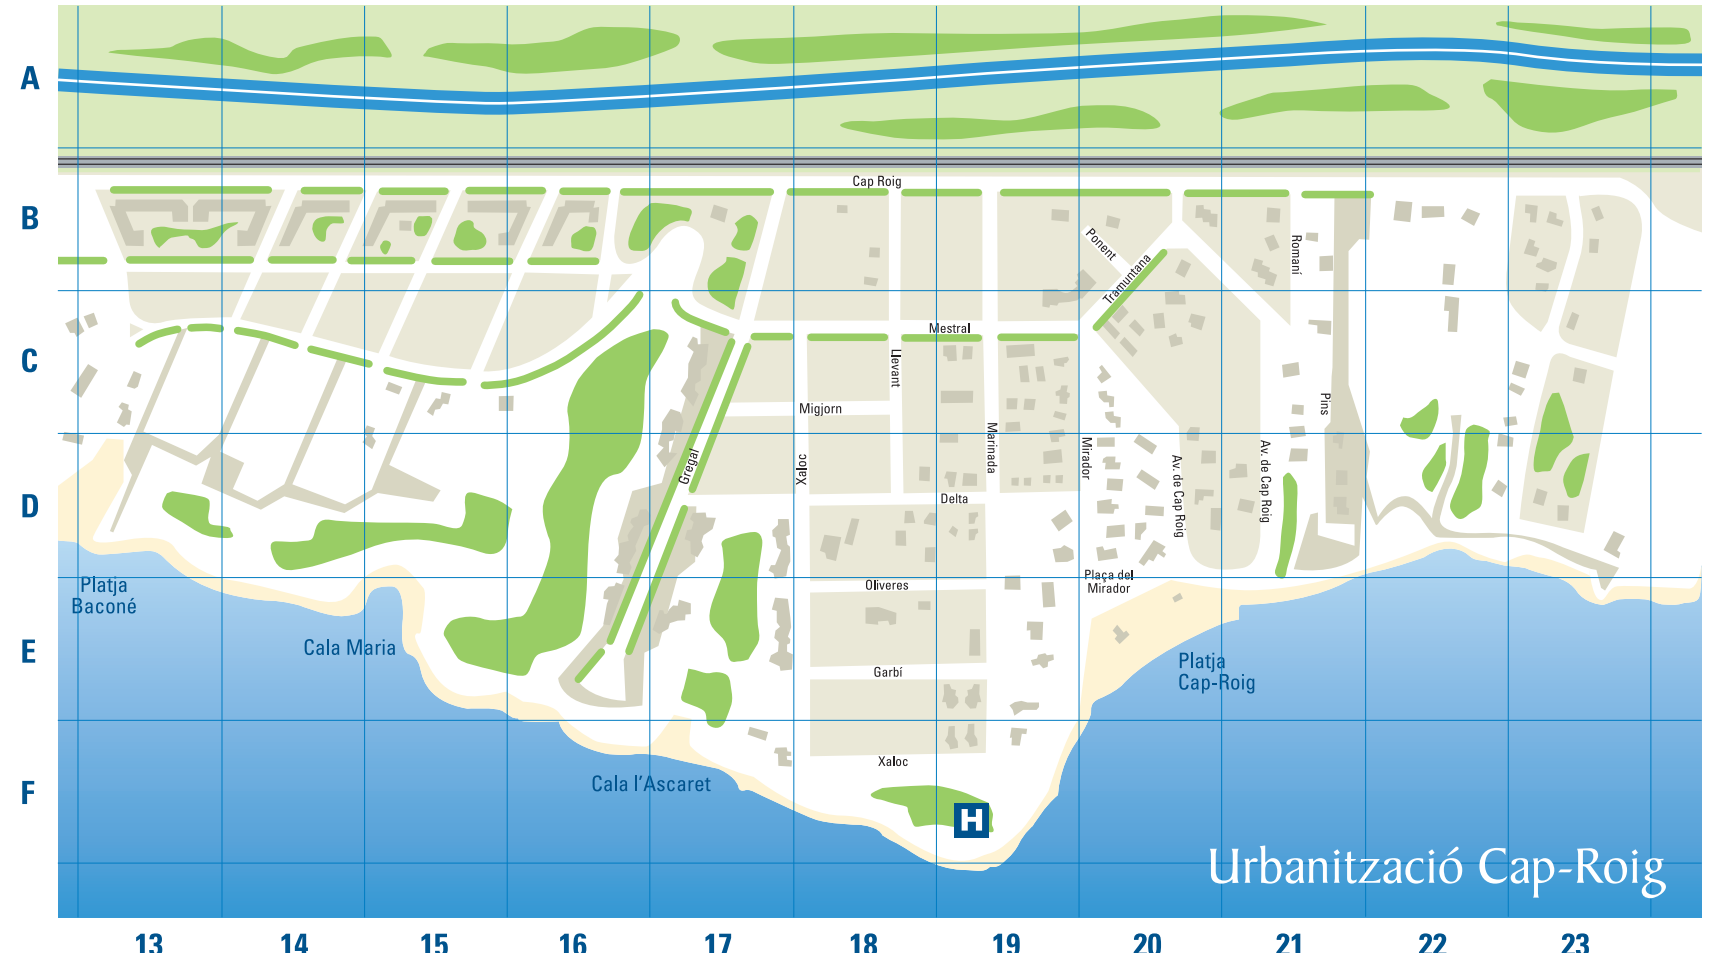

### Urbanització Mirador del Delta

Amsterdam	E-3	Europa, Plaça	D-3	Paris	C-2
Atenes	C-2	Estocolm	D-2	Praga	E-2
Berlin	C-3	Lisboa	C-4	Roma	B-3
Berna	B-5	Londres	C-4	Sofia	D-3
Brusel·les	C-2	Luxemburg, Plaça	B-3	Varsòvia	A-4
Budapest	F-3	Monaco, Plaça	C-3	Viena	E-2
Copenhaguen	F-2	Moscú	B-3		
Dublin	E-2	Oslo	E-1		

### Urbanització Cap-Roig

Cap Roig, avinguda de	D-20	Marinada, carrer	D-19	Pins, carrer dels	C-21
Cap Roig, carrer	B-18	Mestral, carrer	C-19	Ponent, carrer	B-20
Delta, carrer	D-19	Migjorn, carrer	C-18	Romaní, carrer	B-21
Garbí, carrer	E-18	Mirador, carrer del	D-20	Tramuntana, carrer de la	B-20
Gregal, carrer	D-17	Mirador, plaça del	E-20	Xaloc, carrer	F-18
Llevant, carrer	C-18	Oliveres, carrer de les	E-18		